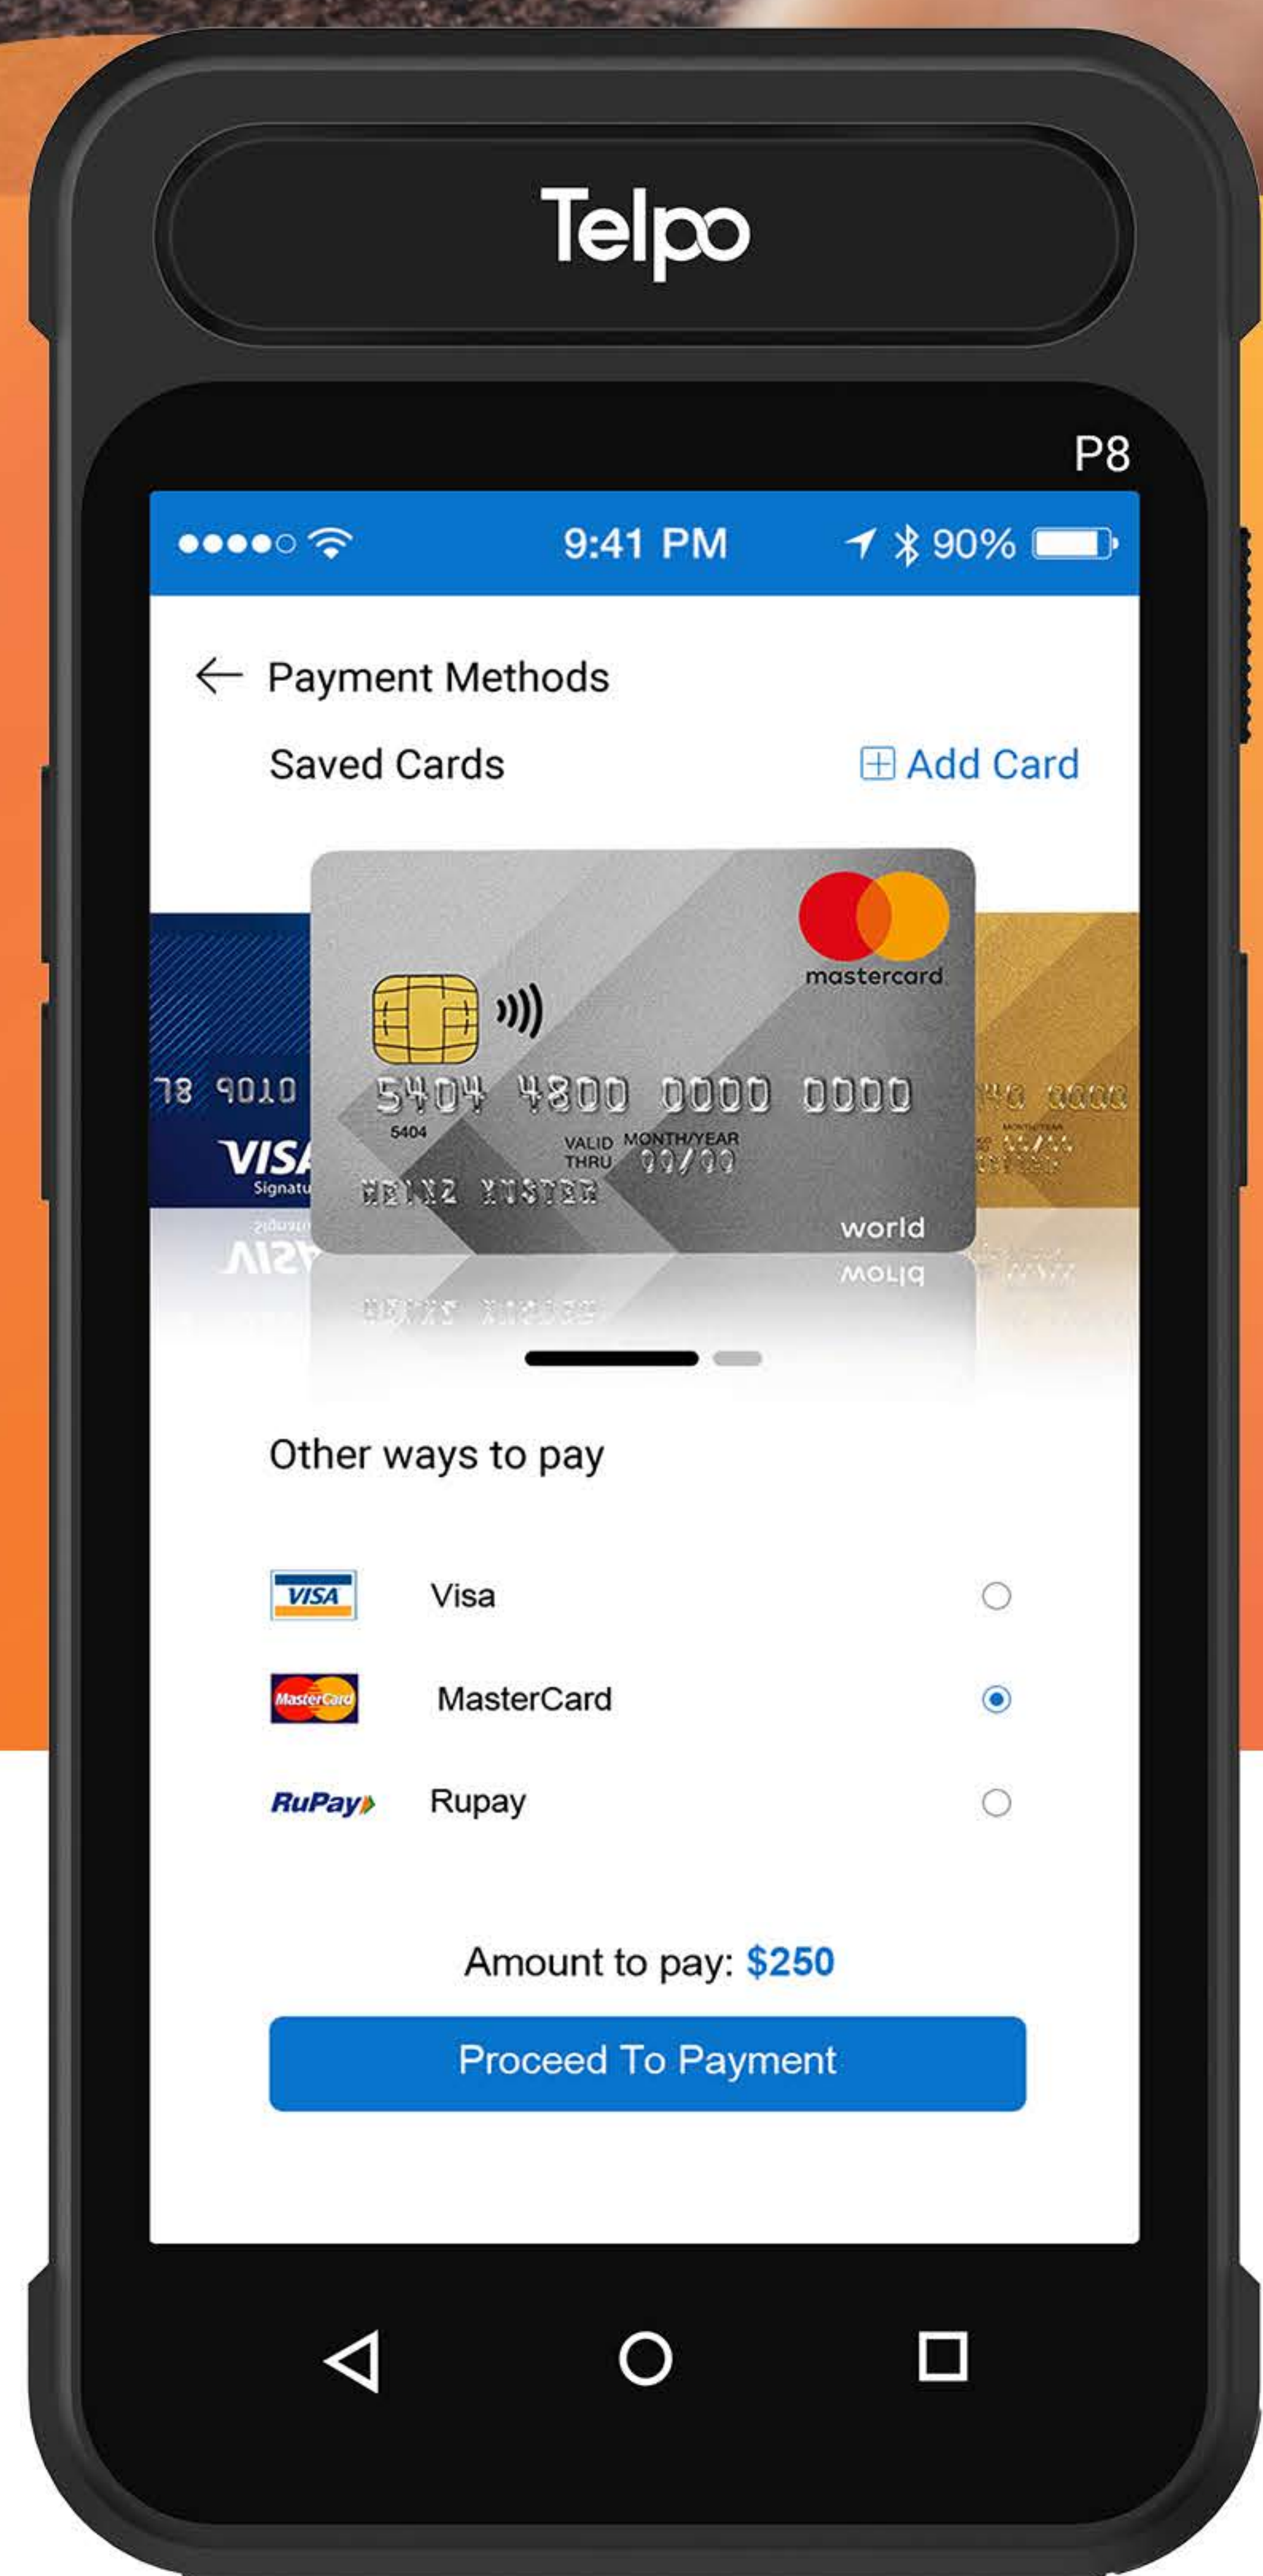

P8

미니 POS

특징

- 안드로이드
- 5인치 스크린
- 스마트 카드
- 마그네틱 카드
- NFC
- QR 코드
- 4G
- 3.8V/3350mAh

증명서

응용 시나리오

- 모바일 결제
- 빠른 주문
- 테이크아웃
- 아이템 관리
- 회원관리
- 재고 관리

P8 미니 POS

모습

- OS: 안드로이드 10
- 프로세서: 쿼드 코어 1.4GHz
- 표시하다: 5인치, 720*1280
- 메모리: 1GB DDR, 8GB eMMC, 2GB DDR, 16GB eMMC(옵션)
- 키패드: 소프트키
- 열쇠: 전원 키 1개, 볼륨 키 2개, 기능 키 1개
- 스마트 카드 리더: ISO7816
- 마그네틱 카드 리더: 트랙 1/2/3, 양방향 스와이프, ISO7810, ISO7811, ISO7812
- 카드 슬롯: 1 SAM+1 SIM+1 TF 슬롯 또는 1 SAM+2 SIM
- 비접촉식 카드 리더기: ISO14443 유형 A/B, 미 팔레
- GPS: 내장
- 연락: LTE/WCDMA/GPRS/WIFI/블루투스
- 주변기기 포트: USB 1개(Type-C 모양)
- 카메라: 후면: 500만 화소, 자동 초점(바코딩 소프트웨어 디코딩)
- 오디오: 디지털 오디오 스피커
- 배터리: 3.8V/3350mAh, 리튬 이온
- 전원 공급 장치: 5V/2A
- 환경: 작동 온도: -5°C ~ 45°C, 보관 온도: -25°C ~ 60°C
- 치수(mm): 163(L)*78(W)*20(H)
- MDM(옵션): 모바일 장치 관리
- 인증: PCI, EMV L1&L2, EMV 비접촉식 L1, Paywave, Paypass, Rupay, TQM, CE